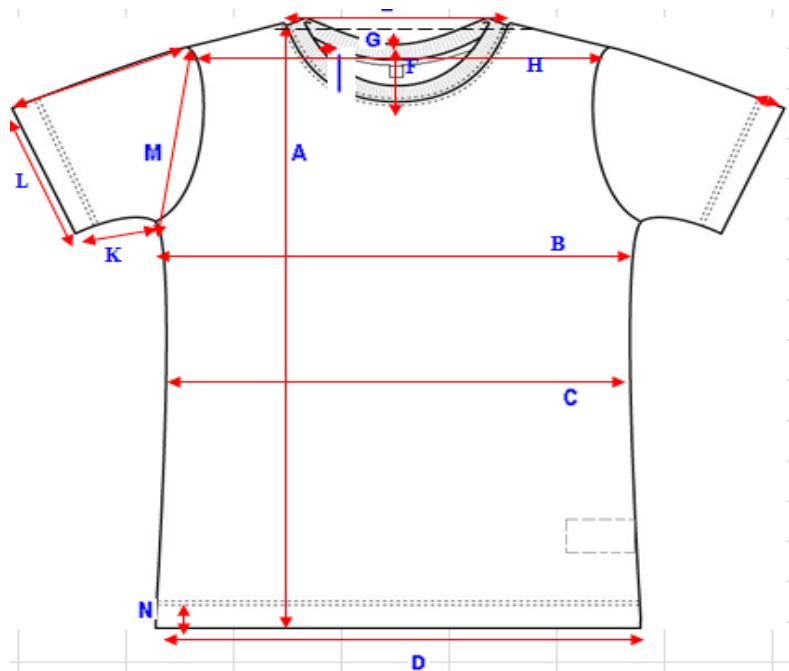

nakedshirt®

Pierre
Men's Round Neck T-Shirt

24.02.2017

INCHES	TOL +/-	S	M	L	XL	2XL
A - Body Length	1	26,75	27,5	28,25	29,125	30,25
B - 1/2 chest width	0,75	18	18,87	19,625	20,75	22
C - 1/2 waist width	0,75	17	18	19	20	21
D - 1/2 bottom width	0,75	18,5	19,5	20,5	21,5	22,5

CM	TOL +/-	S	M	L	XL	2XL
A - Body Length	2,5	68,00	70,00	72,00	74,00	77,00
B - 1/2 chest width	2	46,00	48,00	50,00	53,00	56,00
C - 1/2 waist width	2	43,00	46,00	48,00	51,00	53,00
D - 1/2 bottom width	2	47,00	50,00	52,00	55,00	57,00